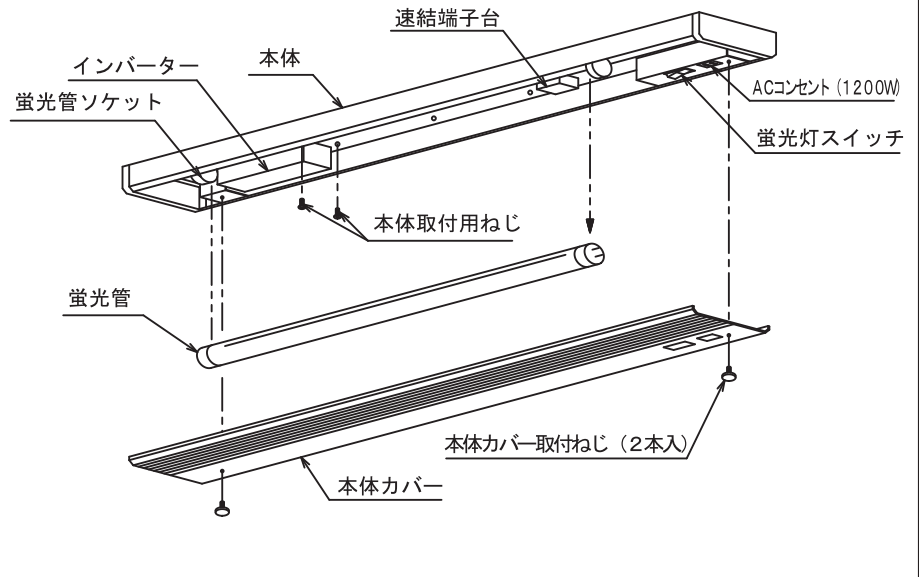

## システム照明 SKE-60 SKE-86

薄型で  
スペースいらず

レンズ効果で  
高効率の光

清掃も  
ラクラク

目を直接  
刺激しない

CHECK

なんと39mm

外観図

すっきりしたデザインで  
しかも薄型  
照明幕板不要

システム照明 (SKE-60 / SKE-86)

特 徴

- 厚さ39mmの薄型設計。薄型でコンパクトだから幕板や底上げなしでもすっきり。
- 器具の手前に光をもらさないデザインで直接目を刺激しません。
- リブ仕上げのランプカバーで覆っているため、安全でお手入れも簡単です。
- 側板をはずしてからカバーを脱着する従来の方式でない為、器具設置幅がピッタリの場所でもランプ交換が簡単にできます。
- インバーター方式の為、50/60Hz地域関係なくご使用できます。
- 1200Wコンセント付き。
- 取り替え時の蛍光灯は市販のものでOK。

仕 様

品 名	システム照明	
品 番	SKE-60	SKE-86
サ イ ズ	高さ 39mm	高さ 39mm
	幅 599mm	幅 863mm
	奥行き 115mm	奥行き 115mm
消費電力	17W/17W	22W/22W
蛍 光 灯	15W×1灯	20W×1灯
定格電圧	単相100V	
定格周波数	50/60Hz共通 (切替スイッチにて対応)	
スタート方式	インバーター式	
電源接続	速結端子台接続	
スイッチ	波形シーソースイッチ (AC 250V 3A)	
コンセント	1200W	
材 質	本体	SGCC 0.6t (塗装仕上げ)
	カバー	ポリスチレン